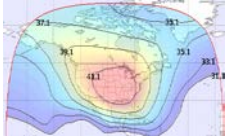

Galaxy 3C/C12
Galaxy 3C/C14

95° WL