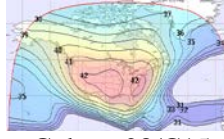

Galaxy 28/C15

121° WL